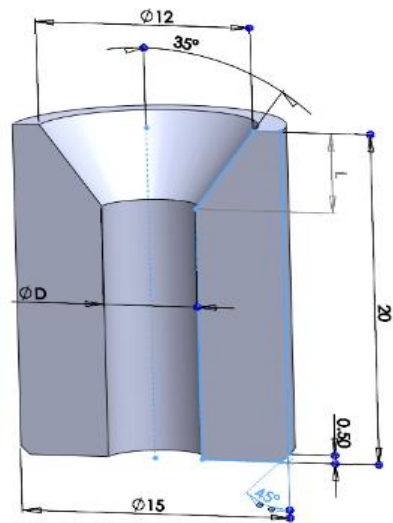

شرکت الماسه ساز

تولید کننده انواع دوزه های هارد متالی

ALMASE SAZ CO.

Pos	Type 1	Dimensions			
		ØD	L	R=0.5d	r=0.05d
1	ELA-D12*16-3.60	3.60	5.138	1.80	0.18
2	ELA-D12*16-3.65	3.65	5.102	1.825	0.1825
3	ELA-D12*16-4.40	4.40	4.566	2.20	0.22
4	ELA-D12*16-4.45	4.45	4.531	2.225	0.2225
5	ELA-D12*16-5.20	5.20	3.995	2.60	0.26
6	ELA-D12*16-5.35	5.35	3.924	2.675	0.2675
7	ELA-D12*16-5.40	5.40	3.852	2.70	0.27
8	ELA-D12*16-5.60	5.60	3.709	2.80	0.28

Pos	Type 2	Dimensions	
		ØD	L
1	ELC.Y.12*20-4.6	4.6	5.28
2	ELC.Y.12*20-4.7	4.7	5.19

Pos	Type	Dimensions	
		ØD	L
1	DF-15*16-3.36	3.36	9.21
2	DF-15*16-3.55	3.55	9.05
3	DF-15*16-3.80	3.80	8.83
4	DF-15*16-3.85	3.85	8.79
5	DF-15*16-4.25	4.25	8.44
6	DF-15*16-4.55	4.55	8.18
7	DF-15*16-4.65	4.65	8.10
8	DF-15*16-4.70	4.70	8.05
9	DF-15*16-4.80	4.80	7.79
10	DF-15*16-4.85	4.85	7.92
11	DF-15*16-4.95	4.95	7.84
12	DF-15*16-5.05	5.05	7.75
13	DF-15*16-5.50	5.50	7.36
14	DF-15*16-5.65	5.65	7.23
15	DF-15*16-5.70	5.70	7.19
16	DF-15*16-5.75	5.75	7.14
17	DF-15*16-5.85	5.85	7.05
18	DF-15*16-6.00	6.00	6.93
19	DF-15*16-6.10	6.10	6.84
20	DF-15*16-6.30	6.30	6.67
21	DF-15*16-6.40	6.40	6.58
22	DF-15*16-6.55	6.55	6.45
23	DF-15*16-6.70	6.70	6.32
24	DF-15*16-6.80	6.80	6.24
25	DF-15*16-7.20	7.20	5.88
26	DF-15*16-7.50	7.50	5.63

Pos	Type	Dimensions	
		ØD	L
27	DF-15*16-7.60	7.60	5.54
28	DF-15*16-7.65	7.65	5.50
29	DF-15*16-7.70	7.70	5.46
30	DF-15*16-7.90	7.90	7.88
31	DF-15*16-8.08	8.08	6.89
32	DF-15*16-8.10	8.10	5.11
33	DF-15*16-8.50	8.50	4.76
34	DF-15*16-8.60	8.60	4.68
35	DF-15*16-9.00	9.00	4.33
36	DF-15*16-10.00	10.00	3.38
37	DF-15*16-10.10	10.10	3.38
38	DF-15*16-10.20	10.20	3.29
39	DF-15*16-10.40	10.40	3.12
40	DF-15*16-10.50	10.50	3.03
41	DF-15*16-10.60	10.60	2.94
42	DF-15*16-10.80	10.80	2.77
43	DF-15*16-10.90	10.90	2.68
44	DF-15*16-11.00	11.00	2.60
45	DF-15*16-11.40	11.40	2.25
46	DF-15*16-11.50	11.50	2.17
47	DF-15*16-11.70	11.70	1.99
48	DF-15*16-11.85	11.85	1.86
49	DF-15*16-12.10	12.10	1.65
با قطر بالا Q11			
50	ELC.Y.15*16-5.75	5.75	4.55
51	ELC.Y.15*16-4.65	4.65	5.50