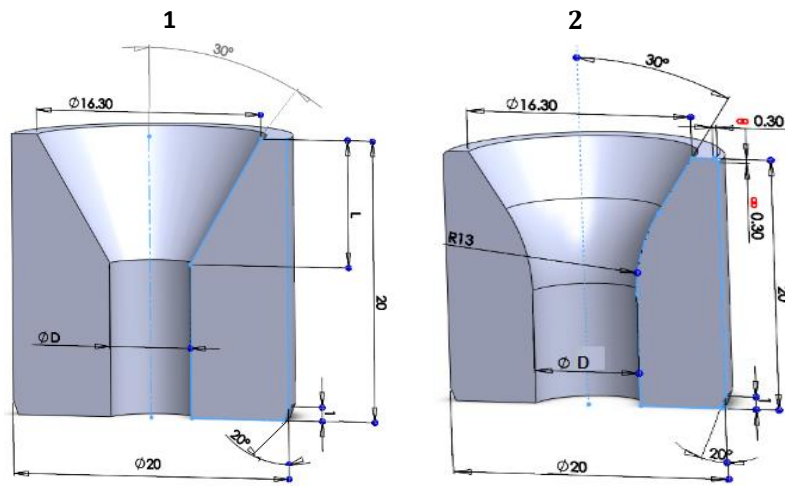

Pos	Type 1	Dimensions	
		ØD	L
1	ELC.S.20-20-3.9	3.9	10.74
2	ELC.S.20-20-4.7	4.7	10.05
3	ELC.S.20-20-4.75	4.75	10.00
4	ELC.S.20-20-5.6	5.6	9.27
5	ELC.S.20-20-5.85	5.85	9.05
6	ELC.S.20-20-7	7	8.05
7	ELC.S.20-20-7.30	7.30	7.79
8	ELC.S.20-20-7.60	7.60	7.53
9	ELC.S.20-20-8.00	8.00	7.19
10	ELC.S.20-20-8.2	8.2	7.01
11	ELC.S.20-20-8.40	8.40	6.84
12	ELC.S.20-20-9.65	9.65	5.76
13	ELC.S.20-20-9.80	9.80	5.63

Pos	Type 2	Dimensions	
		ØD	L
1	DG-202076060	7.6	7.56
2	DG-202093060	9.3	6.8
3	DG-2020102060	10.2	5.3