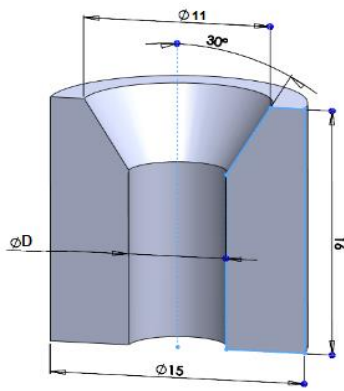

شرکت الماسه ساز

تولید کننده انواع دوزه های هارد متالی

ALMASE SAZ CO.

Pos	Type 1	Dimensions			
		ØD	L	R=0.5d	r=0.05d
1	ELA-D12*16-3.60	3.60	5.138	1.80	0.18
2	ELA-D12*16-3.65	3.65	5.102	1.825	0.1825
3	ELA-D12*16-4.40	4.40	4.566	2.20	0.22
4	ELA-D12*16-4.45	4.45	4.531	2.225	0.2225
5	ELA-D12*16-5.20	5.20	3.995	2.60	0.26
6	ELA-D12*16-5.35	5.35	3.924	2.675	0.2675
7	ELA-D12*16-5.40	5.40	3.852	2.70	0.27
8	ELA-D12*16-5.60	5.60	3.709	2.80	0.28

Pos	Type 2	Dimensions	
		ØD	L
1	ELC.Y.12*20-4.6	4.6	5.28
2	ELC.Y.12*20-4.7	4.7	5.19

Pos	Type	Dimensions	
		ØD	L
1	DF-15*16-3.36	3.36	9.21
2	DF-15*16-3.55	3.55	9.05
3	DF-15*16-3.80	3.80	8.83
4	DF-15*16-3.85	3.85	8.79
5	DF-15*16-4.25	4.25	8.44
6	DF-15*16-4.55	4.55	8.18
7	DF-15*16-4.65	4.65	8.10
8	DF-15*16-4.70	4.70	8.05
9	DF-15*16-4.80	4.80	7.79
10	DF-15*16-4.85	4.85	7.92
11	DF-15*16-4.95	4.95	7.84
12	DF-15*16-5.05	5.05	7.75
13	DF-15*16-5.50	5.50	7.36
14	DF-15*16-5.65	5.65	7.23
15	DF-15*16-5.70	5.70	7.19
16	DF-15*16-5.75	5.75	7.14
17	DF-15*16-5.85	5.85	7.05
18	DF-15*16-6.00	6.00	6.93
19	DF-15*16-6.10	6.10	6.84
20	DF-15*16-6.30	6.30	6.67
21	DF-15*16-6.40	6.40	6.58
22	DF-15*16-6.55	6.55	6.45
23	DF-15*16-6.70	6.70	6.32
24	DF-15*16-6.80	6.80	6.24
25	DF-15*16-7.20	7.20	5.88
26	DF-15*16-7.50	7.50	5.63

Pos	Type	Dimensions	
		ØD	L
27	DF-15*16-7.60	7.60	5.54
28	DF-15*16-7.65	7.65	5.50
29	DF-15*16-7.70	7.70	5.46
30	DF-15*16-7.90	7.90	7.88
31	DF-15*16-8.08	8.08	6.89
32	DF-15*16-8.10	8.10	5.11
33	DF-15*16-8.50	8.50	4.76
34	DF-15*16-8.60	8.60	4.68
35	DF-15*16-9.00	9.00	4.33
36	DF-15*16-10.00	10.00	3.38
37	DF-15*16-10.10	10.10	3.38
38	DF-15*16-10.20	10.20	3.29
39	DF-15*16-10.40	10.40	3.12
40	DF-15*16-10.50	10.50	3.03
41	DF-15*16-10.60	10.60	2.94
42	DF-15*16-10.80	10.80	2.77
43	DF-15*16-10.90	10.90	2.68
44	DF-15*16-11.00	11.00	2.60
45	DF-15*16-11.40	11.40	2.25
46	DF-15*16-11.50	11.50	2.17
47	DF-15*16-11.70	11.70	1.99
48	DF-15*16-11.85	11.85	1.86
49	DF-15*16-12.10	12.10	1.65
با قطر بالا Q11			
50	ELC.Y.15*16-5.75	5.75	4.55
51	ELC.Y.15*16-4.65	4.65	5.50