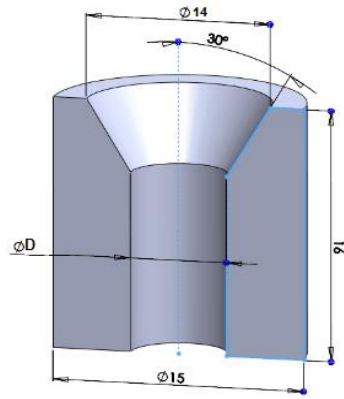

شرکت الماسه ساز

تولید کننده انواع دوزه های هارد متالی

ALMASE SAZ CO.

Pos	Type 1	Dimensions			
		ØD	L	R=0.5d	r=0.05d
1	ELA-D12*16-3.60	3.60	5.138	1.80	0.18
2	ELA-D12*16-3.65	3.65	5.102	1.825	0.1825
3	ELA-D12*16-4.40	4.40	4.566	2.20	0.22
4	ELA-D12*16-4.45	4.45	4.531	2.225	0.2225
5	ELA-D12*16-5.20	5.20	3.995	2.60	0.26
6	ELA-D12*16-5.35	5.35	3.924	2.675	0.2675
7	ELA-D12*16-5.40	5.40	3.852	2.70	0.27
8	ELA-D12*16-5.60	5.60	3.709	2.80	0.28

Pos	Type 2	Dimensions	
		ØD	L
1	ELC.Y.12*20-4.6	4.6	5.28
2	ELC.Y.12*20-4.7	4.7	5.19

Pos	Type	Dimensions	
		ØD	L
1	DF-15*16-3.36	3.36	9.21
2	DF-15*16-3.55	3.55	9.05
3	DF-15*16-3.80	3.80	8.83
4	DF-15*16-3.85	3.85	8.79
5	DF-15*16-4.25	4.25	8.44
6	DF-15*16-4.55	4.55	8.18
7	DF-15*16-4.65	4.65	8.10
8	DF-15*16-4.70	4.70	8.05
9	DF-15*16-4.80	4.80	7.79
10	DF-15*16-4.85	4.85	7.92
11	DF-15*16-4.95	4.95	7.84
12	DF-15*16-5.05	5.05	7.75
13	DF-15*16-5.50	5.50	7.36
14	DF-15*16-5.65	5.65	7.23
15	DF-15*16-5.70	5.70	7.19
16	DF-15*16-5.75	5.75	7.14
17	DF-15*16-5.85	5.85	7.05
18	DF-15*16-6.00	6.00	6.93
19	DF-15*16-6.10	6.10	6.84
20	DF-15*16-6.30	6.30	6.67
21	DF-15*16-6.40	6.40	6.58
22	DF-15*16-6.55	6.55	6.45
23	DF-15*16-6.70	6.70	6.32
24	DF-15*16-6.80	6.80	6.24
25	DF-15*16-7.20	7.20	5.88
26	DF-15*16-7.50	7.50	5.63

Pos	Type	Dimensions	
		ØD	L
27	DF-15*16-7.60	7.60	5.54
28	DF-15*16-7.65	7.65	5.50
29	DF-15*16-7.70	7.70	5.46
30	DF-15*16-7.90	7.90	7.88
31	DF-15*16-8.08	8.08	6.89
32	DF-15*16-8.10	8.10	5.11
33	DF-15*16-8.50	8.50	4.76
34	DF-15*16-8.60	8.60	4.68
35	DF-15*16-9.00	9.00	4.33
36	DF-15*16-10.00	10.00	3.38
37	DF-15*16-10.10	10.10	3.38
38	DF-15*16-10.20	10.20	3.29
39	DF-15*16-10.40	10.40	3.12
40	DF-15*16-10.50	10.50	3.03
41	DF-15*16-10.60	10.60	2.94
42	DF-15*16-10.80	10.80	2.77
43	DF-15*16-10.90	10.90	2.68
44	DF-15*16-11.00	11.00	2.60
45	DF-15*16-11.40	11.40	2.25
46	DF-15*16-11.50	11.50	2.17
47	DF-15*16-11.70	11.70	1.99
48	DF-15*16-11.85	11.85	1.86
49	DF-15*16-12.10	12.10	1.65
با قطر بالا Q11			
50	ELC.Y.15*16-5.75	5.75	4.55
51	ELC.Y.15*16-4.65	4.65	5.50