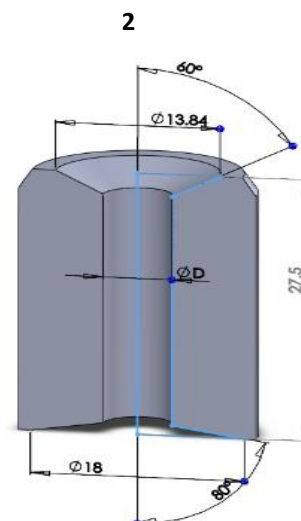

Pos	Type 1	Dimensions
		ØD
1	DG-2027-370	3.70
2	DG-2027-375	3.75
3	DG-2027-420	4.20
4	DG-2027-425	4.25
5	DG-2027-464	4.64
6	DG-2027-465	4.65
7	DG-2027-515	5.15
8	DG-2027-535	5.35
9	DG-2027-560	5.60
10	DG-2027-580	5.80
11	DG-2027-655	6.55
12	DG-2027-665	6.65
13	DG-2027-675	6.75
14	DG-2027-700	7.00
15	DG-2027-715	7.15
16	DG-2027-815	8.15
17	DG-2027-825	8.25
18	DG-2027-1015	10.15

Pos	Type 2	Dimensions
		ØD
1	DE-2027-SH-370	3.70
2	DE-2027-SH-375	3.75
3	DE-2027-SH-420	4.20
4	DE-2027-SH-425	4.25
5	DE-2027-SH-453	4.53
6	DE-2027-SH-464	4.64
7	DE-2027-SH-465	4.65
8	DE-2027-SH-515	5.15
9	DE-2027-SH-535	5.35
10	DE-2027-SH-560	5.60
11	DE-2027-SH-565	5.65
12	DE-2027-SH-580	5.80
13	DE-2027-SH-655	6.55
14	DE-2027-SH-665	6.65
15	DE-2027-SH-675	6.75
16	DE-2027-SH-685	6.85
17	DE-2027-SH-700	7.00
18	DE-2027-SH-715	7.15
19	DE-2027-SH-815	8.15
20	DE-2027-SH-825	8.25
21	DE-2027-SH-1015	10.15
22	DE-2027-SH-730	7.30